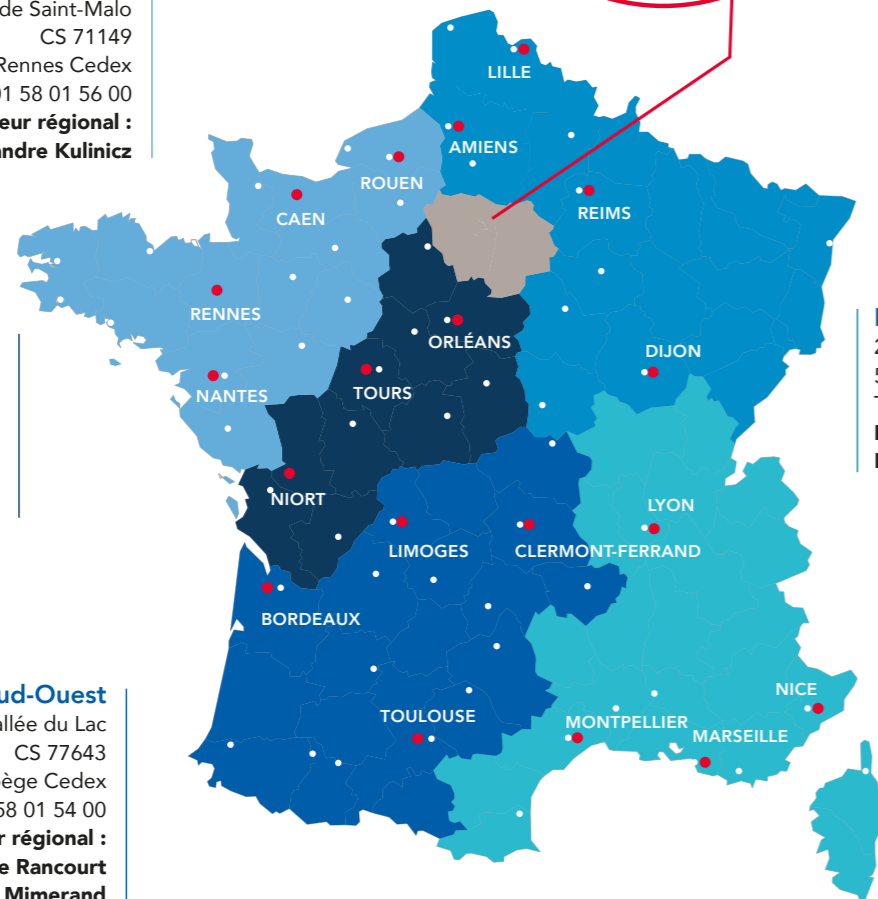

● Unité de gestion ○ Bureaux départementaux